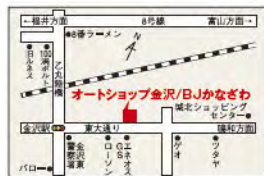

金沢三菱自動車販売(株)

本社/金沢市神宮寺3-1-5 ☎(076)252-6141

オートショップ金沢/BJかなざわ
金沢市神宮寺3-1-5 ☎(076)252-6141 ☎(076)252-8140