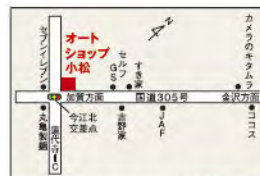

ご来店、こころよりお待ちしております

金沢三菱自動車販売(株)

本社/金沢市神宮寺3-1-5 ☎(076)252-6141

オートショップ金沢/BJかなざわ
金沢市神宮寺3-1-5 ☎(076)252-6141 ☎(076)252-8140

オートショップ金沢西
金沢市駅西本町2-2-2 ☎(076)223-4000

オートショップ野々市
野々市市福荷3丁目50番地 ☎(076)248-1312

オートショップ七尾
七尾市古府町へ部11番地 ☎(0767)53-2323