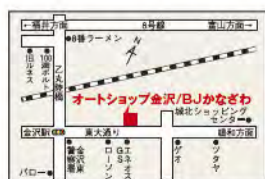

オートショップ金沢/BJかなざわ
金沢市神宮寺3-1-5 ☎(076)252-6141 ☎(076)252-8140