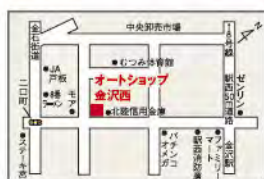

オートショップ金沢西
金沢市駅西本町2-2-2 ☎(076)223-4000