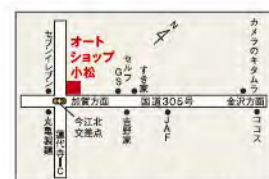

オートショップ小松
小松市今江町3丁目523 ☎(0761)22-3236